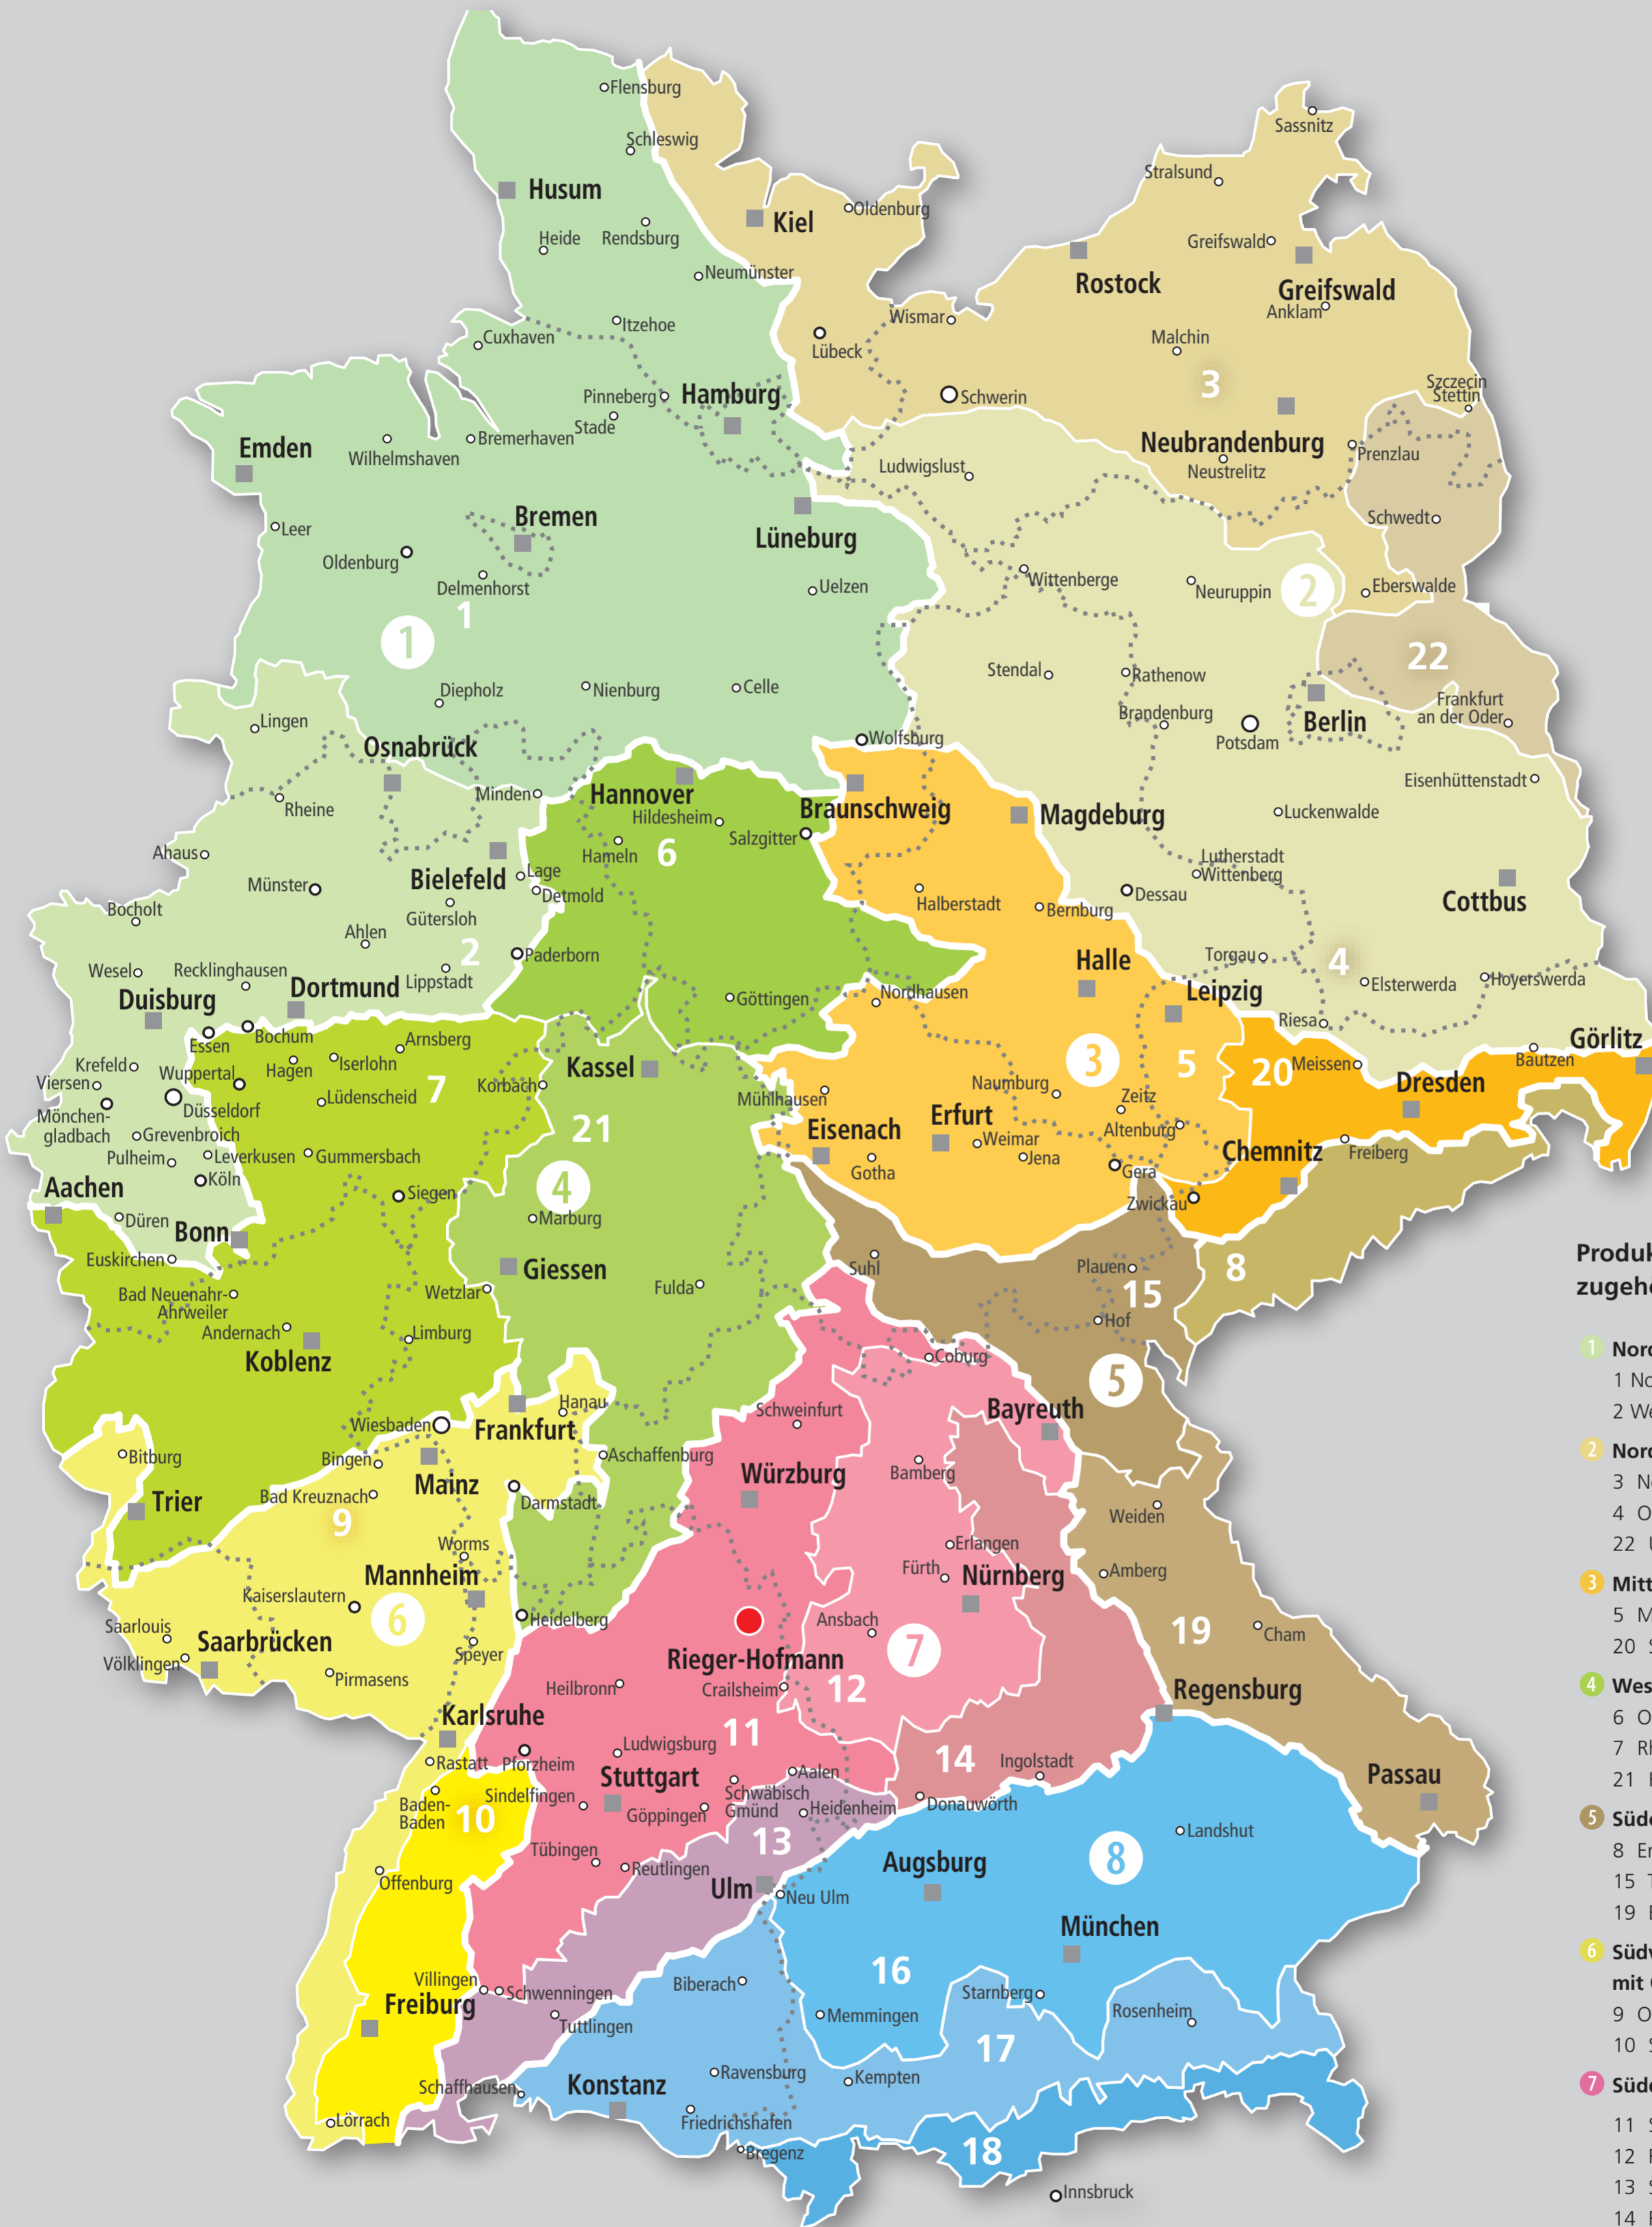

Karte der Ursprungsgebiete und Produktionsräume nach VWW

Produktionsräume und zugehörige Ursprungsgebiete

- 1 Nordwestdeutsches Tiefland (NW)**
 - 1 Nordwestdeutsches Tiefland
 - 2 Westdt. Tiefland m. Unterem Weserbergland
- 2 Nordostdeutsches Tiefland (NO)**
 - 3 Nordostdeutsches Tiefland
 - 4 Ostdeutsches Tiefland
 - 22 Uckermark mit Odertal
- 3 Mitteldeutsches Flach- und Hügelland (MD)**
 - 5 Mitteldeutsches Tief- und Hügelland
 - 20 Sächsisches Löß- und Hügelland
- 4 Westdeutsches Berg- und Hügelland (WB)**
 - 6 Oberes Weser- und Leinebergland mit Harz
 - 7 Rheinisches Bergland
 - 21 Hessisches Bergland
- 5 Südost- und Ostdeutsches Bergland (SO)**
 - 8 Erz- und Elbsandsteingebirge
 - 15 Thüringer Wald, Fichtelgebirge und Vogtland
 - 19 Bayerischer und Oberpfälzer Wald
- 6 Südwestdeutsches Berg- und Hügelland mit Oberrheingraben (SW)**
 - 9 Oberrheingraben mit Saarpfälzer Bergland
 - 10 Schwarzwald
- 7 Süddeutsches Berg- und Hügelland (SD)**
 - 11 Südwestdeutsches Bergland
 - 12 Fränkisches Hügelland
 - 13 Schwäbische Alb
 - 14 Fränkische Alb
- 8 Alpen und Alpenvorland (AV)**
 - 16 Unterbayerische Hügel- und Plattenregion
 - 17 Südliches Alpenvorland
 - 18 Alpen

Die Karte ist Teil der Zertifizierung unter dem Qualitätssiegel „VWW-Regiosaaten“ des Verbands deutscher Wildsamen- und Wildpflanzenproduzenten e.V. (VWW). Sie weist acht Produktionsräume aus, die durch die Zusammenfassung naturräumlich ähnlicher Ursprungsgebiete entstehen. Im Produktionsraum darf nur Saatgut, das in den jeweils zugeordneten Ursprungsgebiete gesammelt wurde, vermehrt werden.
Wir weisen unsere Mischungen nach Produktionsräumen aus. Die eingehenden Einzelarten werden von uns nach den 22 Ursprungsgebiete dokumentiert.

— Produktionsraumgrenze
 - - - Ursprungsgebietsgrenze
 Grenzen Bundesländer